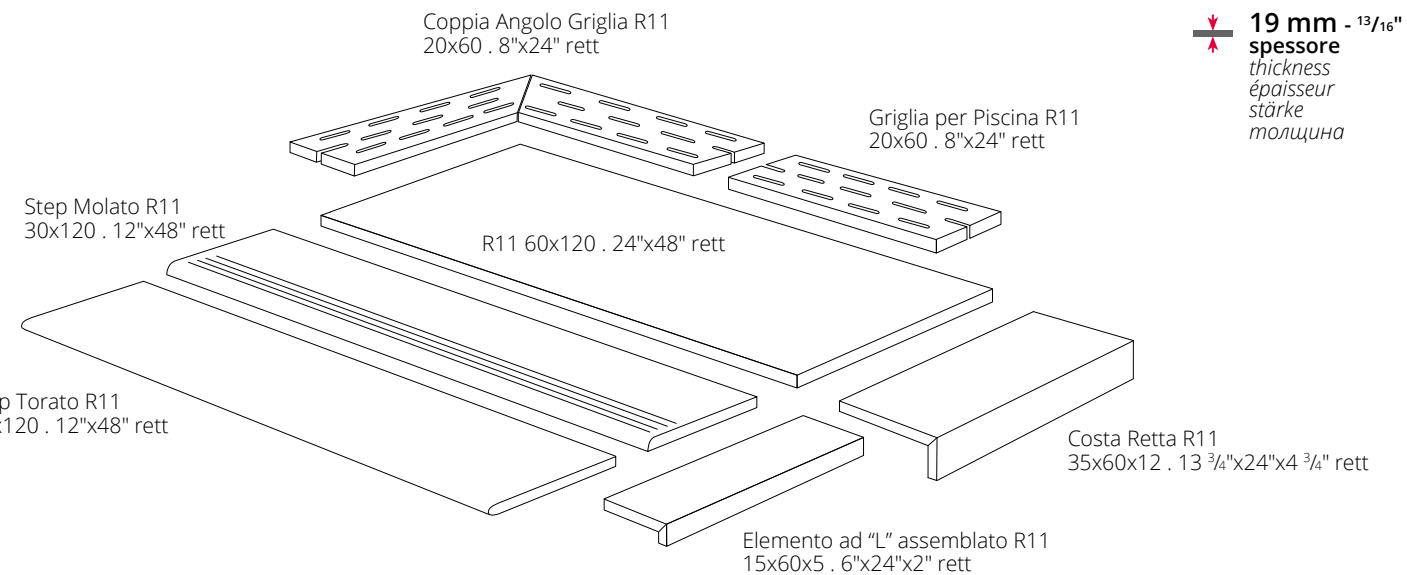

Carbone

10 mm spessore
thickness
épaisseur
stärke
толщина

20x30 - 8"x12" **Foglio.** Sheet. Feuille. Blatt. Лист

Imballi . Packing. Emballage. Verpackung. Ynakobka

	BOX			PALLET		
	PCS	SQM	KGS	BOXES	SQM	KGS
100x100 . 40"x40"	1	1,00	24,30	36	36,00	910
50x100 . 20"x40"	2	1,00	24,30	36	36,00	910
80x80 . 32"x32"	2	1,28	28,50	40	51,20	1.160
60x120 . 24"x48"	2	1,44	31,70	21	30,24	682
60x60 . 24"x24"	3	1,08	23,50	32	34,56	768
30x60 . 12"x24"	6	1,08	23,50	40	43,20	768

Pezzi Speciali . Trims. Pièces Spéciales. Formstücke. Специальные изделия

10 mm spessore
thickness
épaisseur
stärke
толщина

Serie completa Complete range - Série complete - Ganze Serie - Полная серия

19MM

19 mm spessore
thickness
épaisseur
stärke
толщина

SERENISSIMA 50
ANNIVERSARY

© Copyright 2018 Gruppo Romani S.p.A. Industrie Ceramiche

Gruppo Romani S.p.A. Industrie Ceramiche
www.grupporomanispa.com

Ceramics of Italy