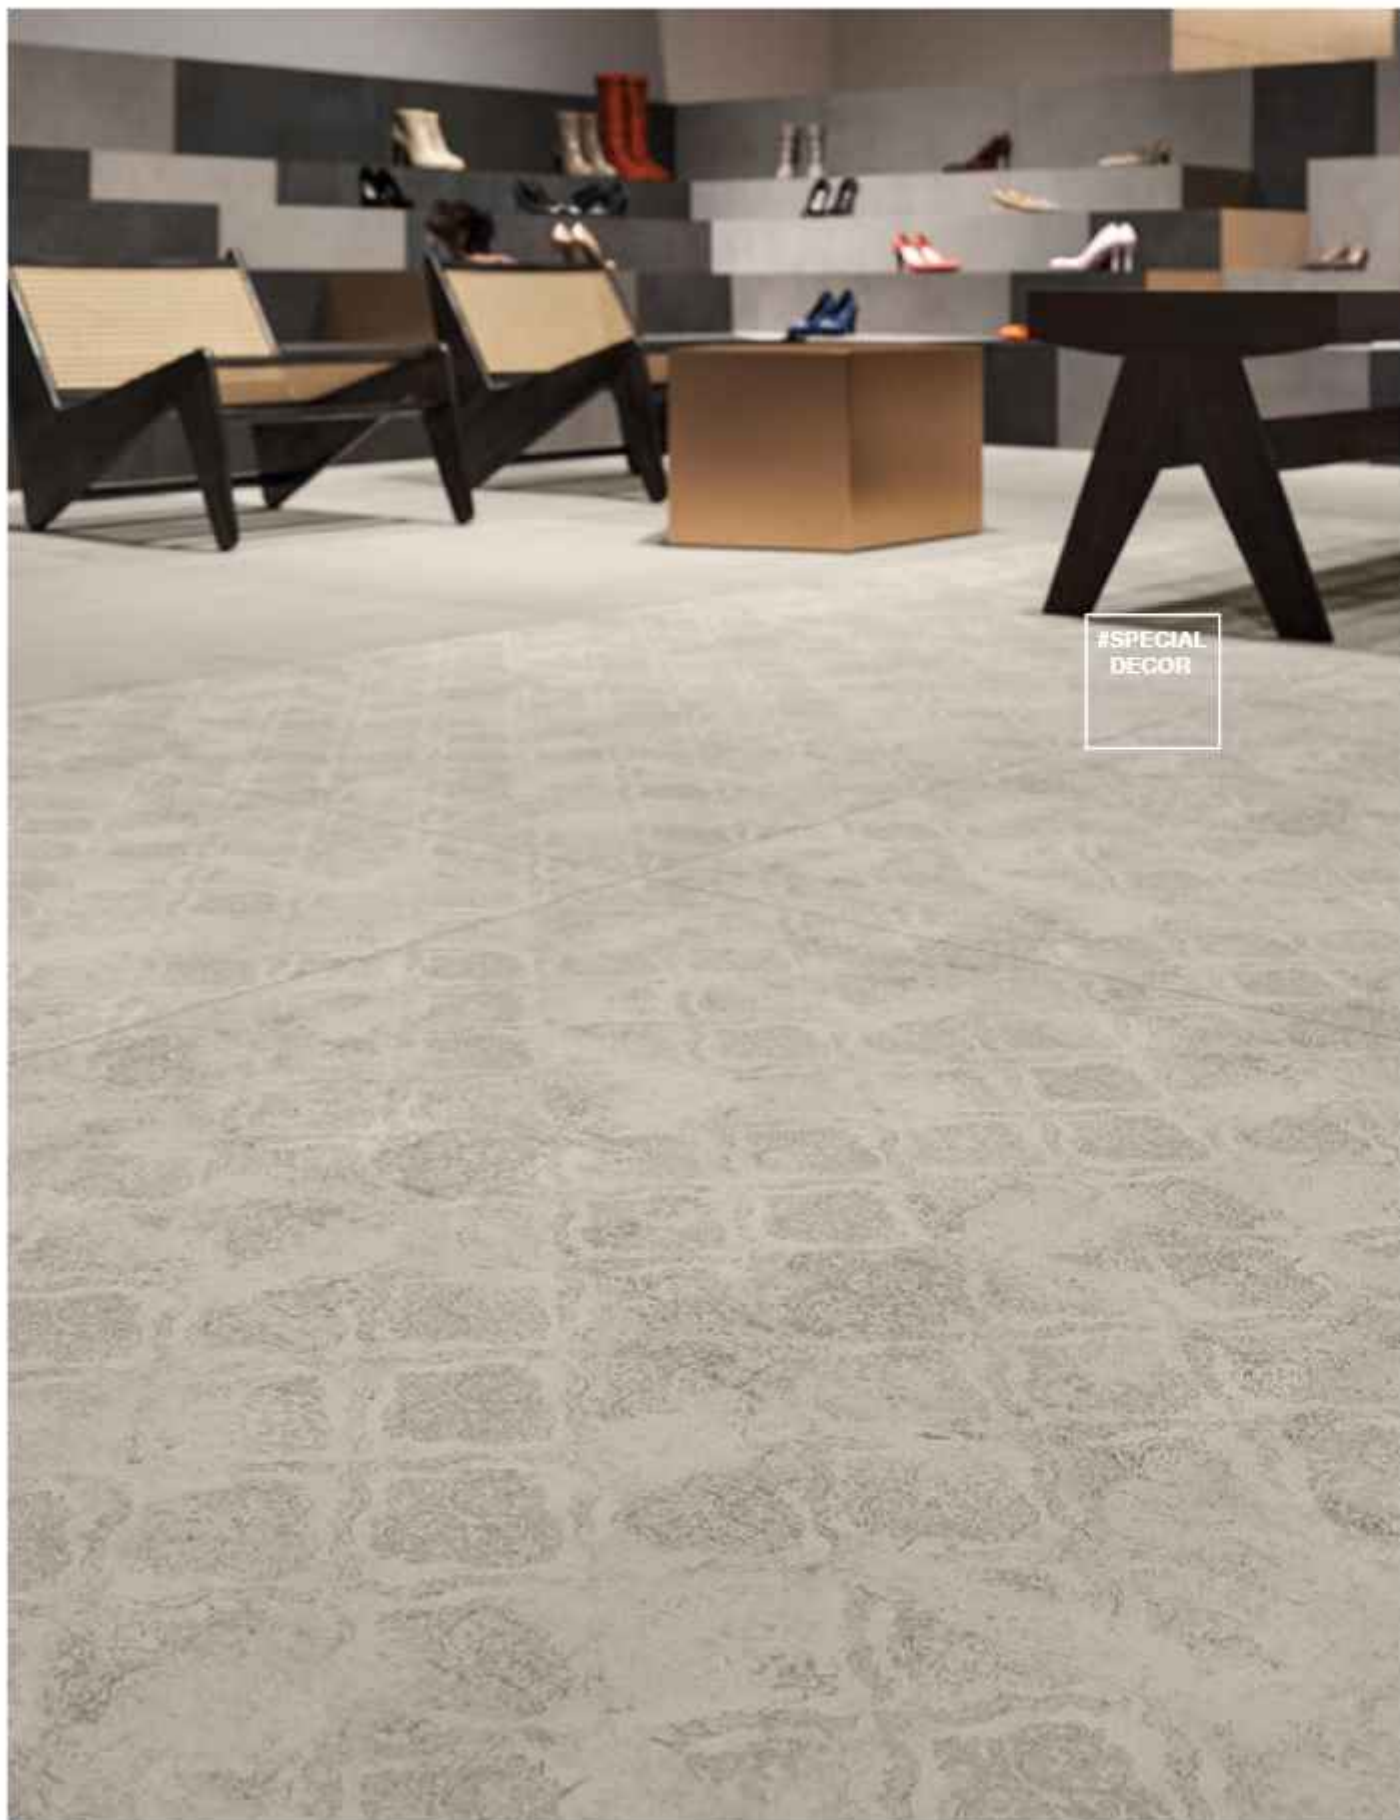

**C // CONTRACT SHOP
IVORY + ANTRA**

floor
IVORY 100x100 . 40"x40" RETT
INSERTO DAMASCO IVORY 100x100 . 40"x40" RETT

step
IVORY 60x120 . 24"x48" RETT
ANTRA 60x120 . 24"x48" RETT

#SPECIAL
DECOR

Decorazioni liberamente componibili propongono pregiate lavorazioni ceramiche e motivi stilizzati //