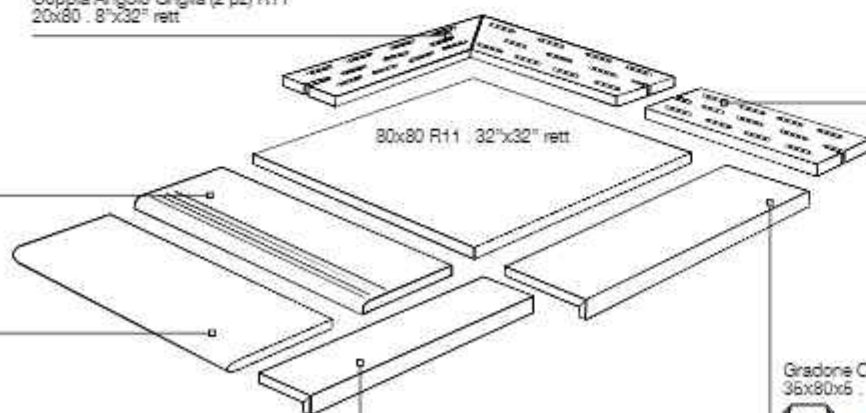

PEZZI SPECIALI

TRIMS - PIÈCES SPÉCIALES - FORMSTÜCKE - СПЕЦИАЛЬНЫЕ ИЗДЕЛИЯ

C7

C6

B24

B51

B62

Coppia Angolo Griglia (2 pz) R11
20x80 - 8"x32" rett

B42

B43

Griglia per Piscina R11
20x80 - 8"x32" rett

Elemento ad "L" assemblato R11
16x80x5 - 6"x32"x2" rett

B49

B58

PACKING

	Fasce di prezzo Price ranges Grupos des prix Preisgruppen	PCS // BOX	SQM // BOX	KGS // BOX	BOXES // PALLET	SQM // PALLET	KGS // PALLET
8,5 MM 21/2"							
100x100 - 40"x40" RETT	A32	1	1,00	19,00	42	42,00	814
	A32	2	2,00	38,00	24	48,00	960
100x100 - 40"x40" WAX-RETT	A40	1	1,00	19,00	42	42,00	814
	A40	2	2,00	38,00	24	48,00	960
9,5 MM 21/2"							
80x80 - 32"x32" RETT	A27	2	1,28	27,60	44	66,32	1226
80x80 - 32"x32" WAX-RETT	A36	2	1,28	27,60	44	66,32	1226
60x120 - 24"x48" RETT	A31	2	1,44	31,00	36	61,84	1144
60x120 - 24"x48" WAX-RETT	A36	2	1,44	31,00	36	61,84	1144
60x120 - 24"x48" RETT R11	A33	2	1,44	31,00	36	61,84	1144
60x60 - 24"x24" RETT	A15	3	1,08	22,80	40	43,20	928
60x60 - 24"x24" WAX-RETT	A23	3	1,08	22,80	40	43,20	928
19 MM 12/2"							
80x80 - 32"x32" RETT R11	A46	1	0,64	29,00	44	28,16	1192

LISTINO PREZZI

PRICE LIST - TARIF - PREISLISTE - ЦЕННИК

Fasce di prezzo Price ranges Grupos des prix Preisgruppen	1° Scelta Mq 1st Choice Sqm 1 Choix Mc 1 Wahl Qm
A16	€ 60,00
A23	€ 69,00
A27	€ 74,00
A31	€ 78,00
A32	€ 79,00
A33	€ 80,00
A36	€ 84,00
A38	€ 87,00
A40	€ 89,00
A46	€ 95,00
A46	€ 99,00

Fasce di prezzo Price ranges Grupos des prix Preisgruppen	1° Scelta Pz 1st Choice Pz 1 Choix Pz 1 Wahl Pz
B13	€ 16,00
B17	€ 20,00
B23	€ 26,00
B24	€ 27,00
B42	€ 74,00
B43	€ 78,00
B49	€ 93,00
B51	€ 99,00
B58	€ 137,00
B62	€ 158,00
B62A	€ 165,00
B63B	€ 225,00
B66	€ 345,00

Prezzo al m²
Price x sqm - Prix / m²
Preis x qm - Цена за квадратный метр

Prezzo al pezzo
Price per piece - Prix a l'unité
Preis pro Stück - Цена за штуку

Prezzo al m lineare
Price per linear metre - Prix au m linéaire
Wahl Lfm - Цена за погонный м

TUTTI I DECORI E I BATTISCOOPA SONO VENDUTI A SCATOLE INTERE
ALL DECORS AND BASEBOARDS ARE SOLD IN FULL BOXES
TOUS LES DECORS ET LES PLINTHES SONT VENDUS PAR BOTTES COMPLÈTES
FORMTELVERKAUF NUR KARTONSWEISE MÖGLICH.

*
IL PREZZO DELLA SCELTA COMMERCIALE, È DEL -50% DAL PREZZO DELLA 1A SCELTA.

FOR COMMERCIAL GRADE TILES, A DISCOUNT OF 50% ON THE PRICE OF THE 1ST CHOICE TILES.

LE PRIX DU CHOIX COMMERCIAL, EST DE -50% PAR RAPPORT AU PRIX DU 1ER CHOIX.

DER PREIS FÜR DIE HANDELSORTIERUNG BETRÄGT, 50% WENIGER ALS DER PREIS FÜR DIE 1. WAHL.

Fasce di prezzo Price ranges Grupos des prix Preisgruppen	1° Scelta ml 1st Choice linear metre 1st choix ml 1. Wahl Lfm.
C5	€ 17,00
C7	€ 19,00

IVA E TRASPORTO ESCLUSI.
VAT AND TRANSPORT NOT INCLUDED.
TVA ET TRANSPORT NON INCLUS.
MWST UND TRANSPORT NICHT INBEGRIFFEN.