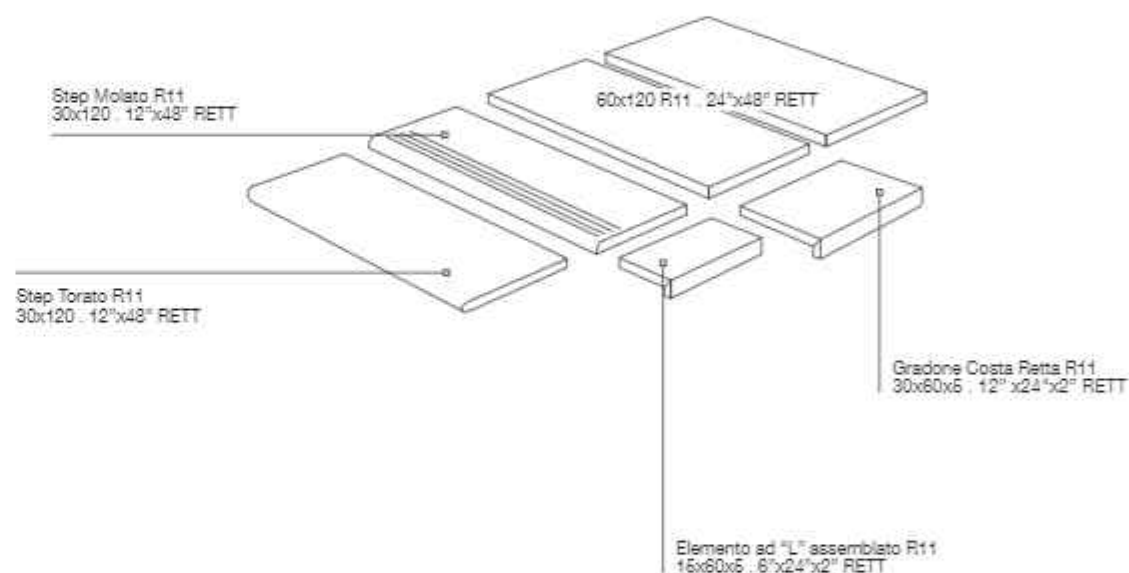

Battiscopa
6,5x60 . 2 1/2"x24" RETT

Gradone costa retta
30x120x3,3 . 12"x48"x1 1/4" RETT

Gradone square assembled
30x120x3,3 . 12"x48"x1 1/4" RETT

PACKING

	PCS // BOX	SQM // BOX	KGS // BOX	BOXES // PALLET	SQM // PALLET	KGS // PALLET
9,5 MM <small>0.37"</small>						
120x120 . 48"x48" RETT	1	1,44	31,00	40	57,60	1300
60x120 . 24"x48" RETT / R11 RETT	2	1,44	31,00	36	51,84	1144
60x60 . 24"x24" RETT / R11 RETT	3	1,08	22,80	40	43,20	928
30x60 . 12"x24" RETT / R11 RETT	6	1,08	22,80	40	43,20	928
2 CM <small>0.79"</small>						
60x120 . 24"x48" R11 RETT	1	0,72	32,30	36	25,92	1190