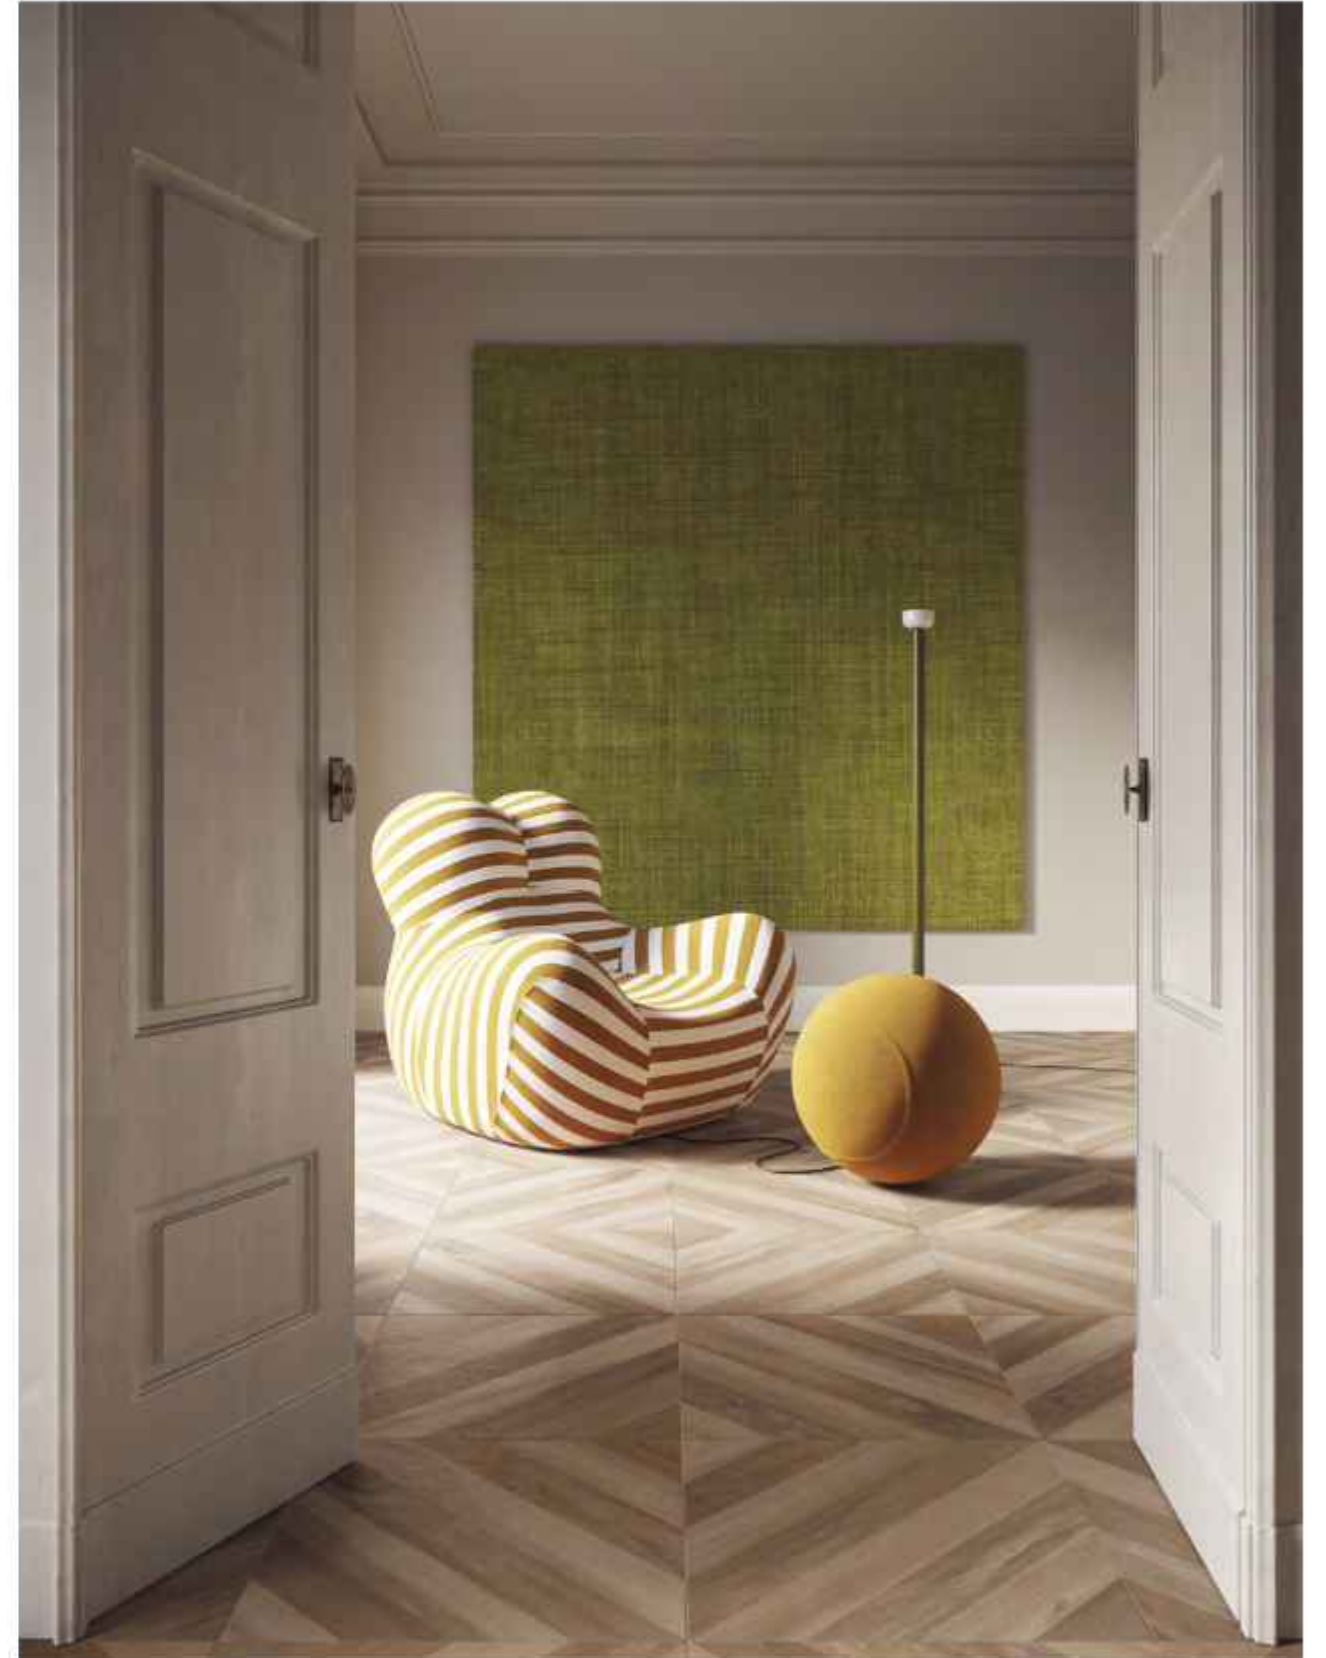

Intim, authentisch, elegant

Eine kostbare Kollektion aus Feinsteinzeug in Holzoptik, für alle, die den wahren Wert einer bedeutsamen Wahl zu schätzen wissen. In vier behaglichen Farbtönen und mit einem Dekor, das eine überraschende Anwendungsvielfalt bietet. Die Nuance Verniciato ist auch im Finish Glossy erhältlich, das auf der Oberfläche verführerisch weiche Effekte herbeibringt und sie dabei zur Geltung bringt. Eine Kollektion von großer ästhetischer Raffinesse, ideal für eine Einrichtung von Geschäfts- oder Wohnräumen im Stil einer wahren und natürlichen Eleganz.

Уют, искренность, элегантность

Эта престижная коллекция из керамогранита под дерево предназначена для тех, кто умеет оценить глубокое значение осмысленного выбора. Она предлагает четыре ярких цветовых варианта, а также декор, предоставляющий неожиданно высокую универсальность применения. Вариант Verniciato доступен также в глянцевой отделке, которая наделяет поверхность привлекательным и мягким эффектом. Отличается большой эстетической точностью, эта коллекция идеально подходит для оформления жилых или коммерческих помещений, в которые она приносит тепло, уют и естественную элегантность.

10x40 - 60x60 - 20x120 - 30x120 - 20x180

4 colours