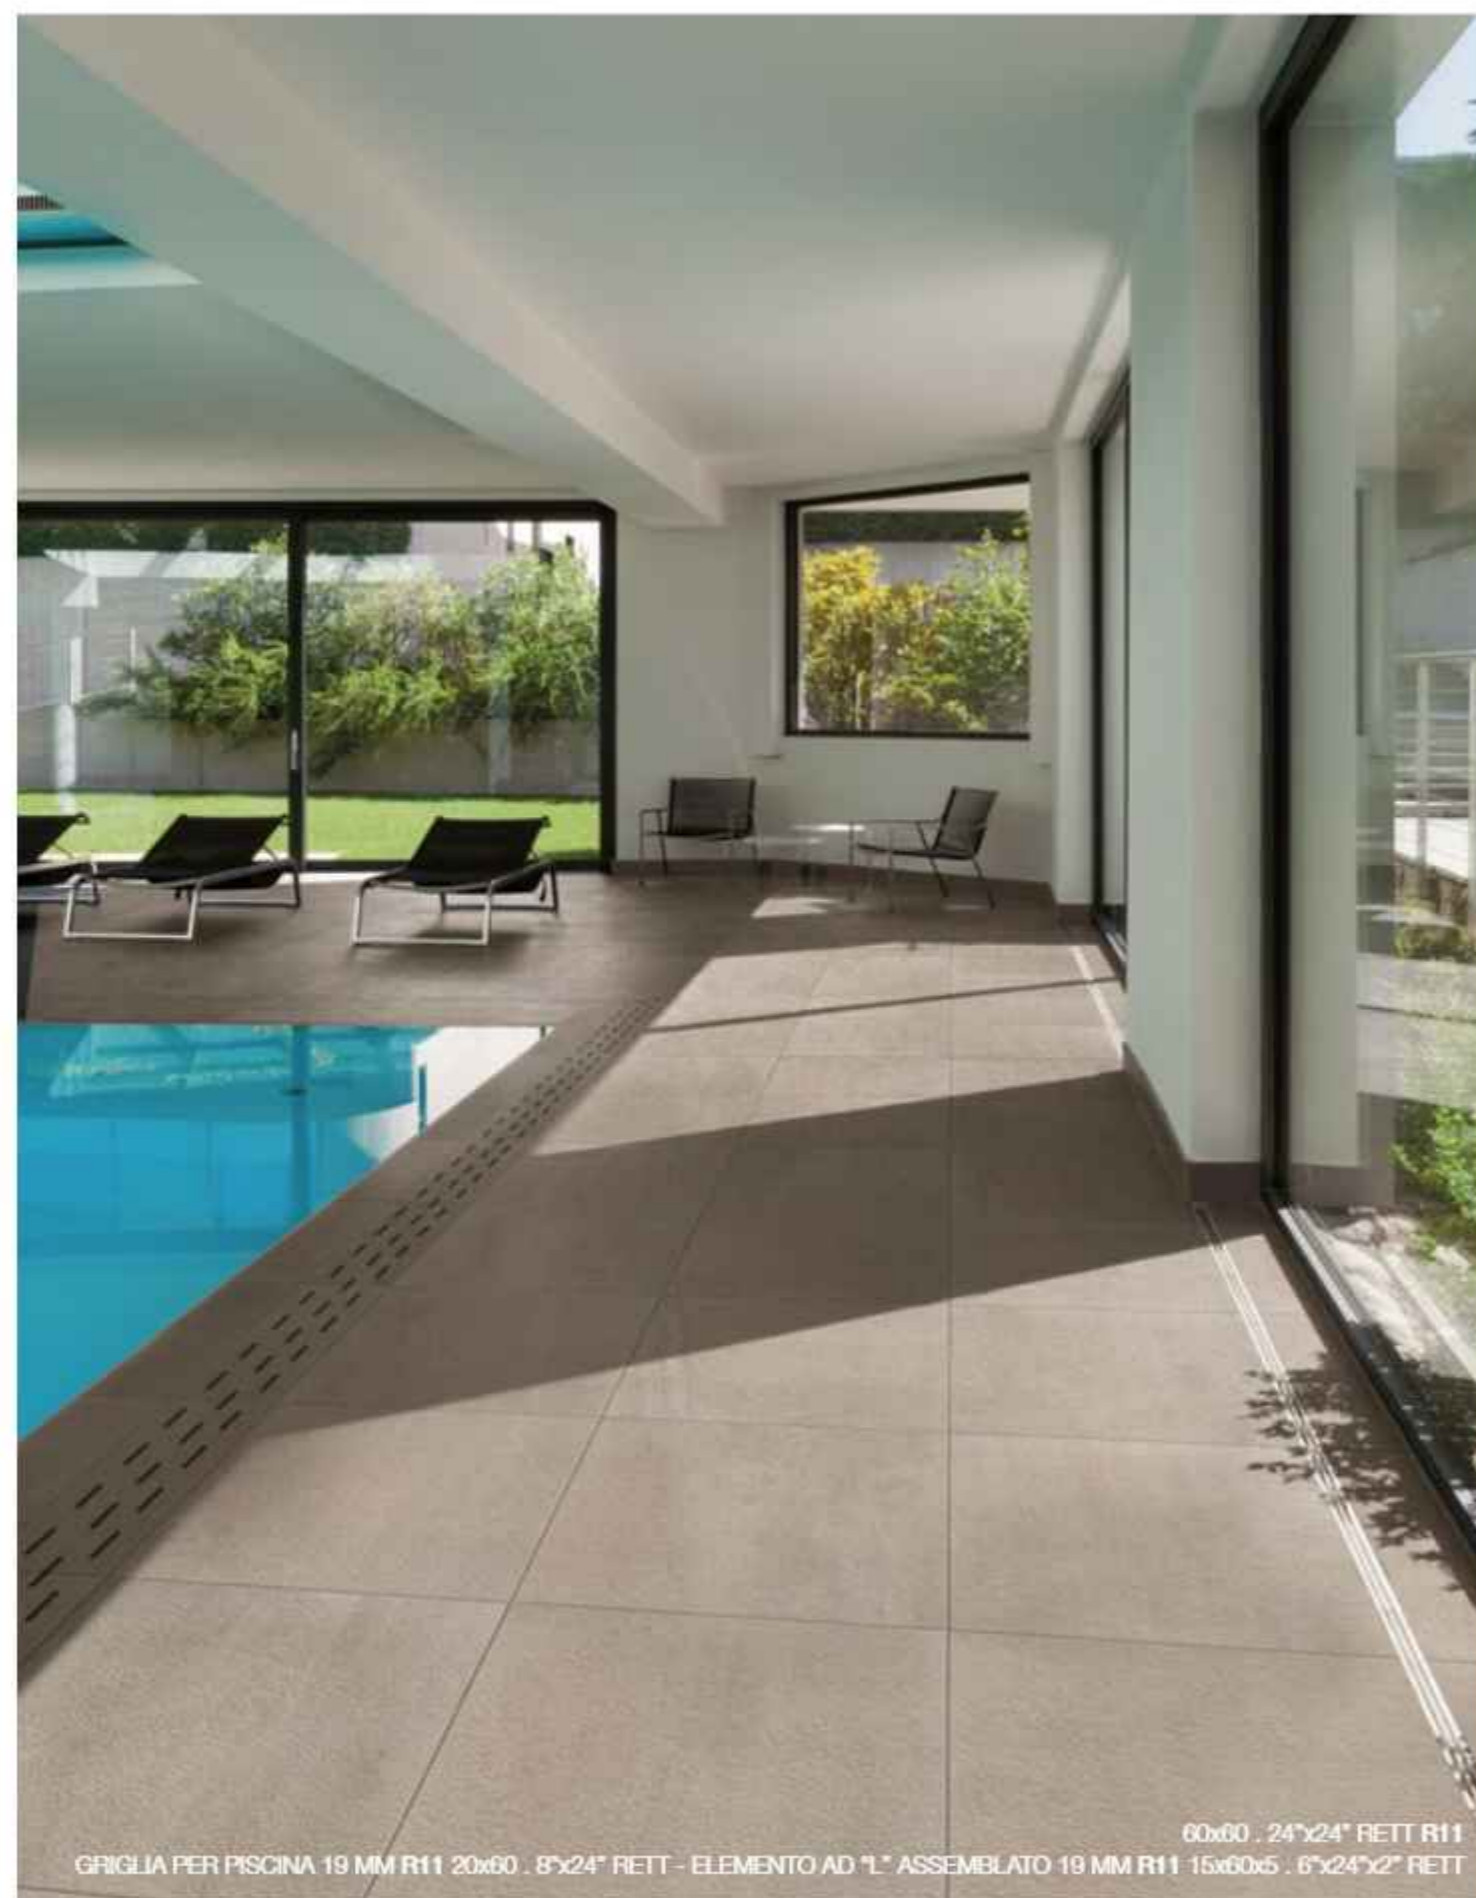

PIACENTINA

WALL_Mossico Bricks 30x60 . 12"x24" RETT
FLOOR_100x100 . 40"x40" RETT

GRIGLIA PER PISCINA 19 MM R11 20x60 . 8"x24" RETT - ELEMENTO AD "L" ASSEMBLATO 19 MM R11 15x60x5 . 6"x24"x2" RETT
60x60 . 24"x24" RETT R11