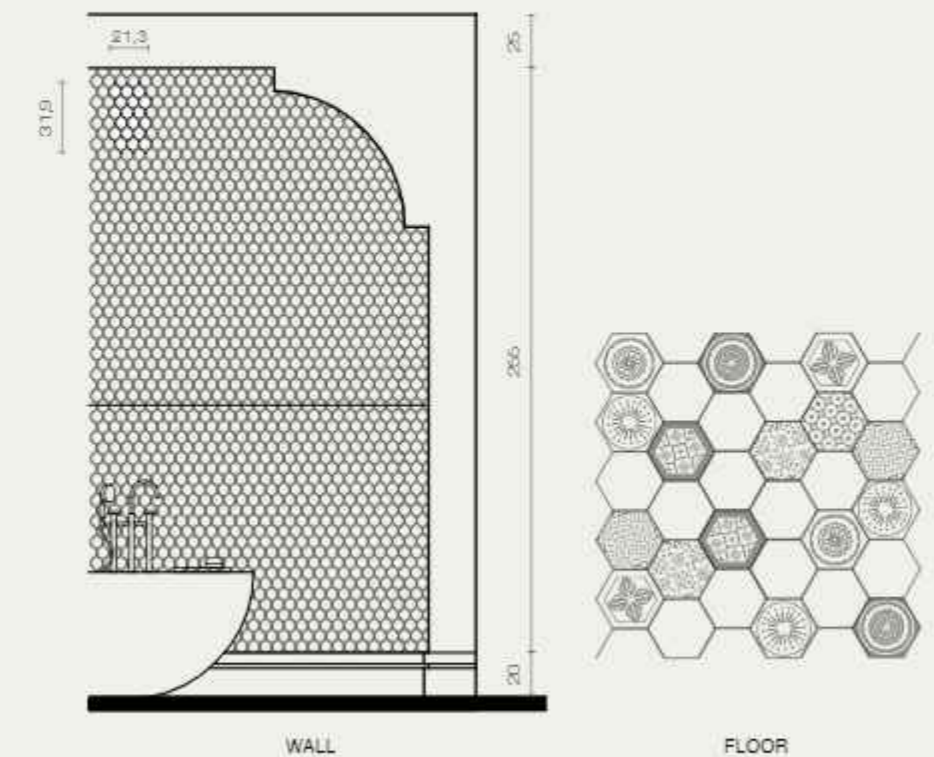

SR01 - Bathroom

Sardinia - pag. 82

WALL

FLOOR

- Mosaico Goccola Acqua 21,3x31,9
- Esagona Acqua 26,4x28,4 - 60%
- Esagona Archivio mix* Acqua 26,4x28,4 - 60%

* Esagona Archivio mix: 22 soggetti miscelati casualmente nelle scatole / 22 designs available with each box containing a random mix