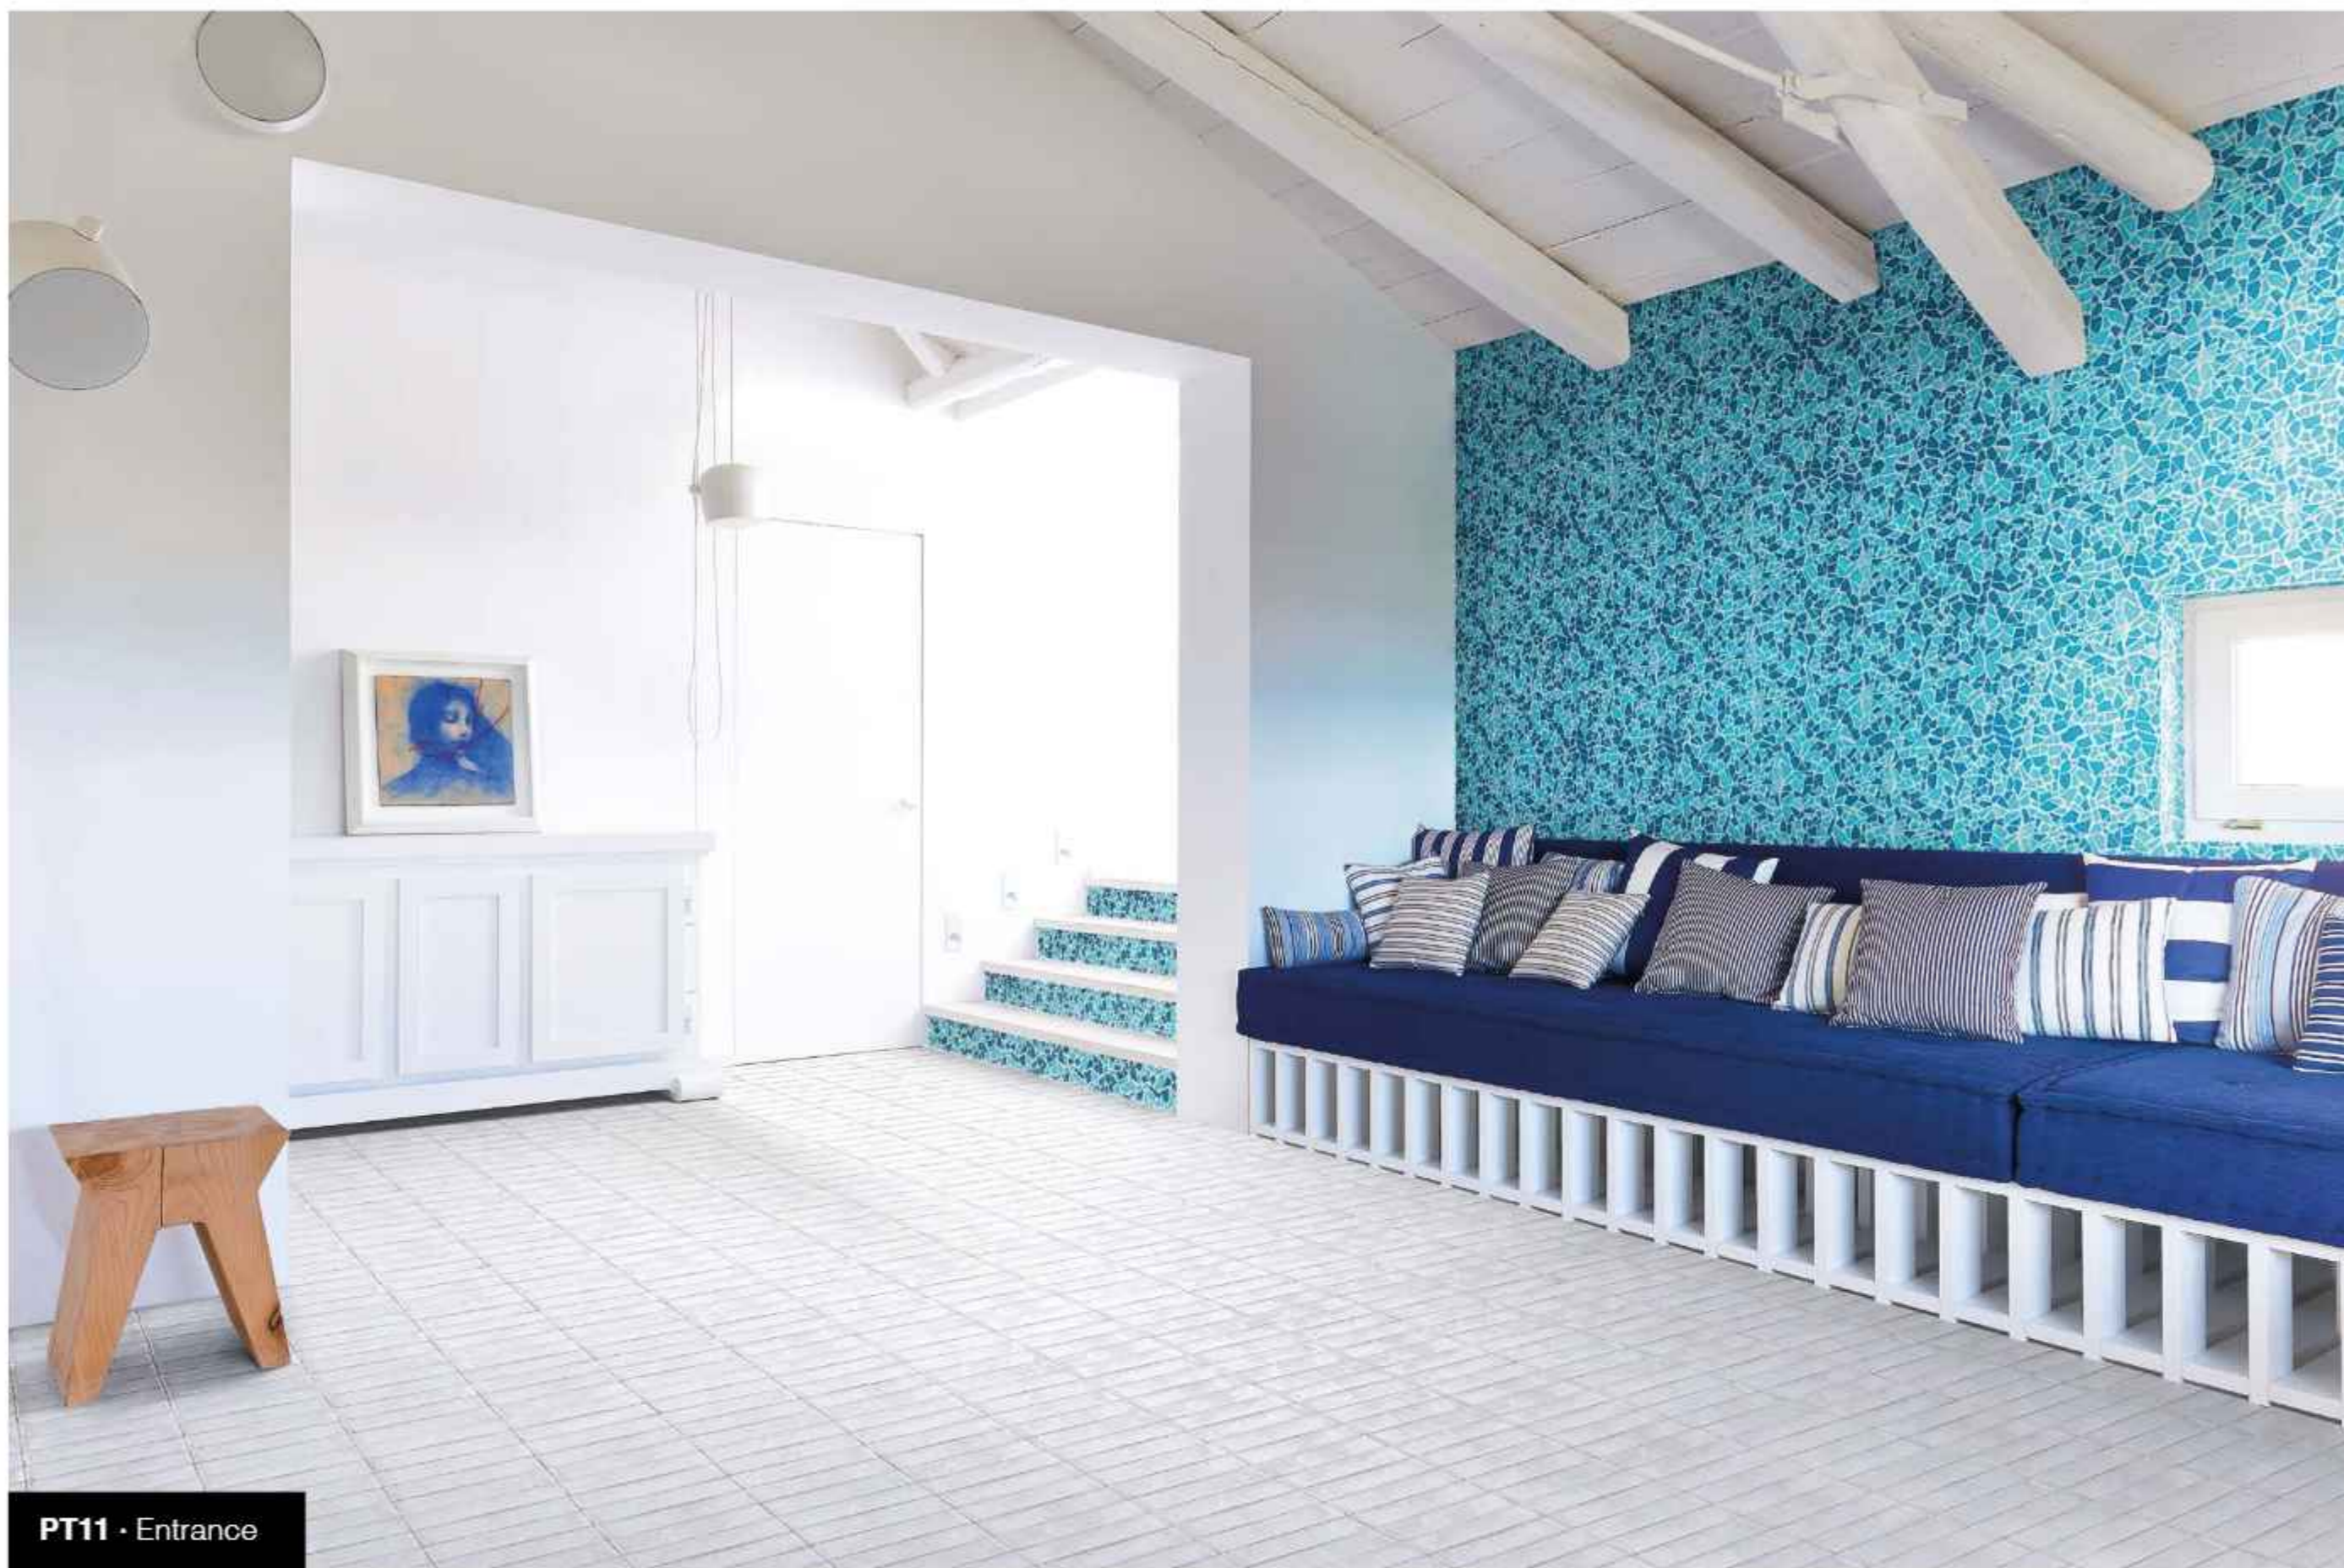

Layout PT09 p. 281

PT09 - Living

PT10 · Bathroom

Mosaiico Spaccatella
Doppio 60x60
Azzurro Mare - Turchese Abbamari
Lavabo Spaccatella
rotondo Ø46,6 - h15,5
Layout PT10 p. 282

PT11 - Entrance

WALL
Mosaico Spaccatella
Bicolore 30x30
Azzurro Mare - Turchese Abbamar
FLOOR
I Octli fatti a mano
Bianco Lucido Rettangolo 7x30
Layout PT11 p. 282