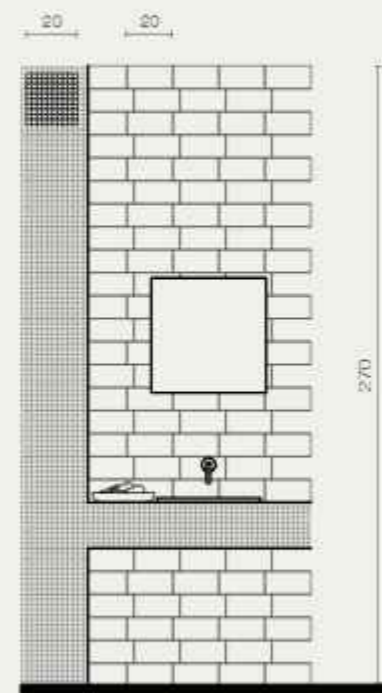

Pitrezza - pag. 68

WALL 10x30

FLOOR

Abitare la Terra
Bosa - Argilla 20x30 Rett

PT07 - Bathroom

Pitrezza - pag. 66

WALL

Mosaico Tessera
Azzurro Mare
2,2x2,2/20x20