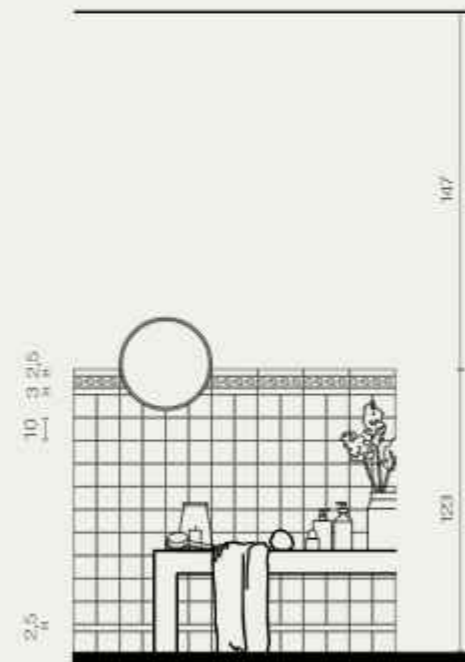

MR01 - Bathroom

Marezzati - pag. 70

WALL

FLOOR

- Verde Smeraldo 10x10
- Sigaro Verde Smeraldo 2,6x20
- Pitrezza - Grigio Moyaen 20x20
- Listello Onda Verde Smeraldo 6x20
- Pitrezza - Listello Verde Smeraldo 3x20