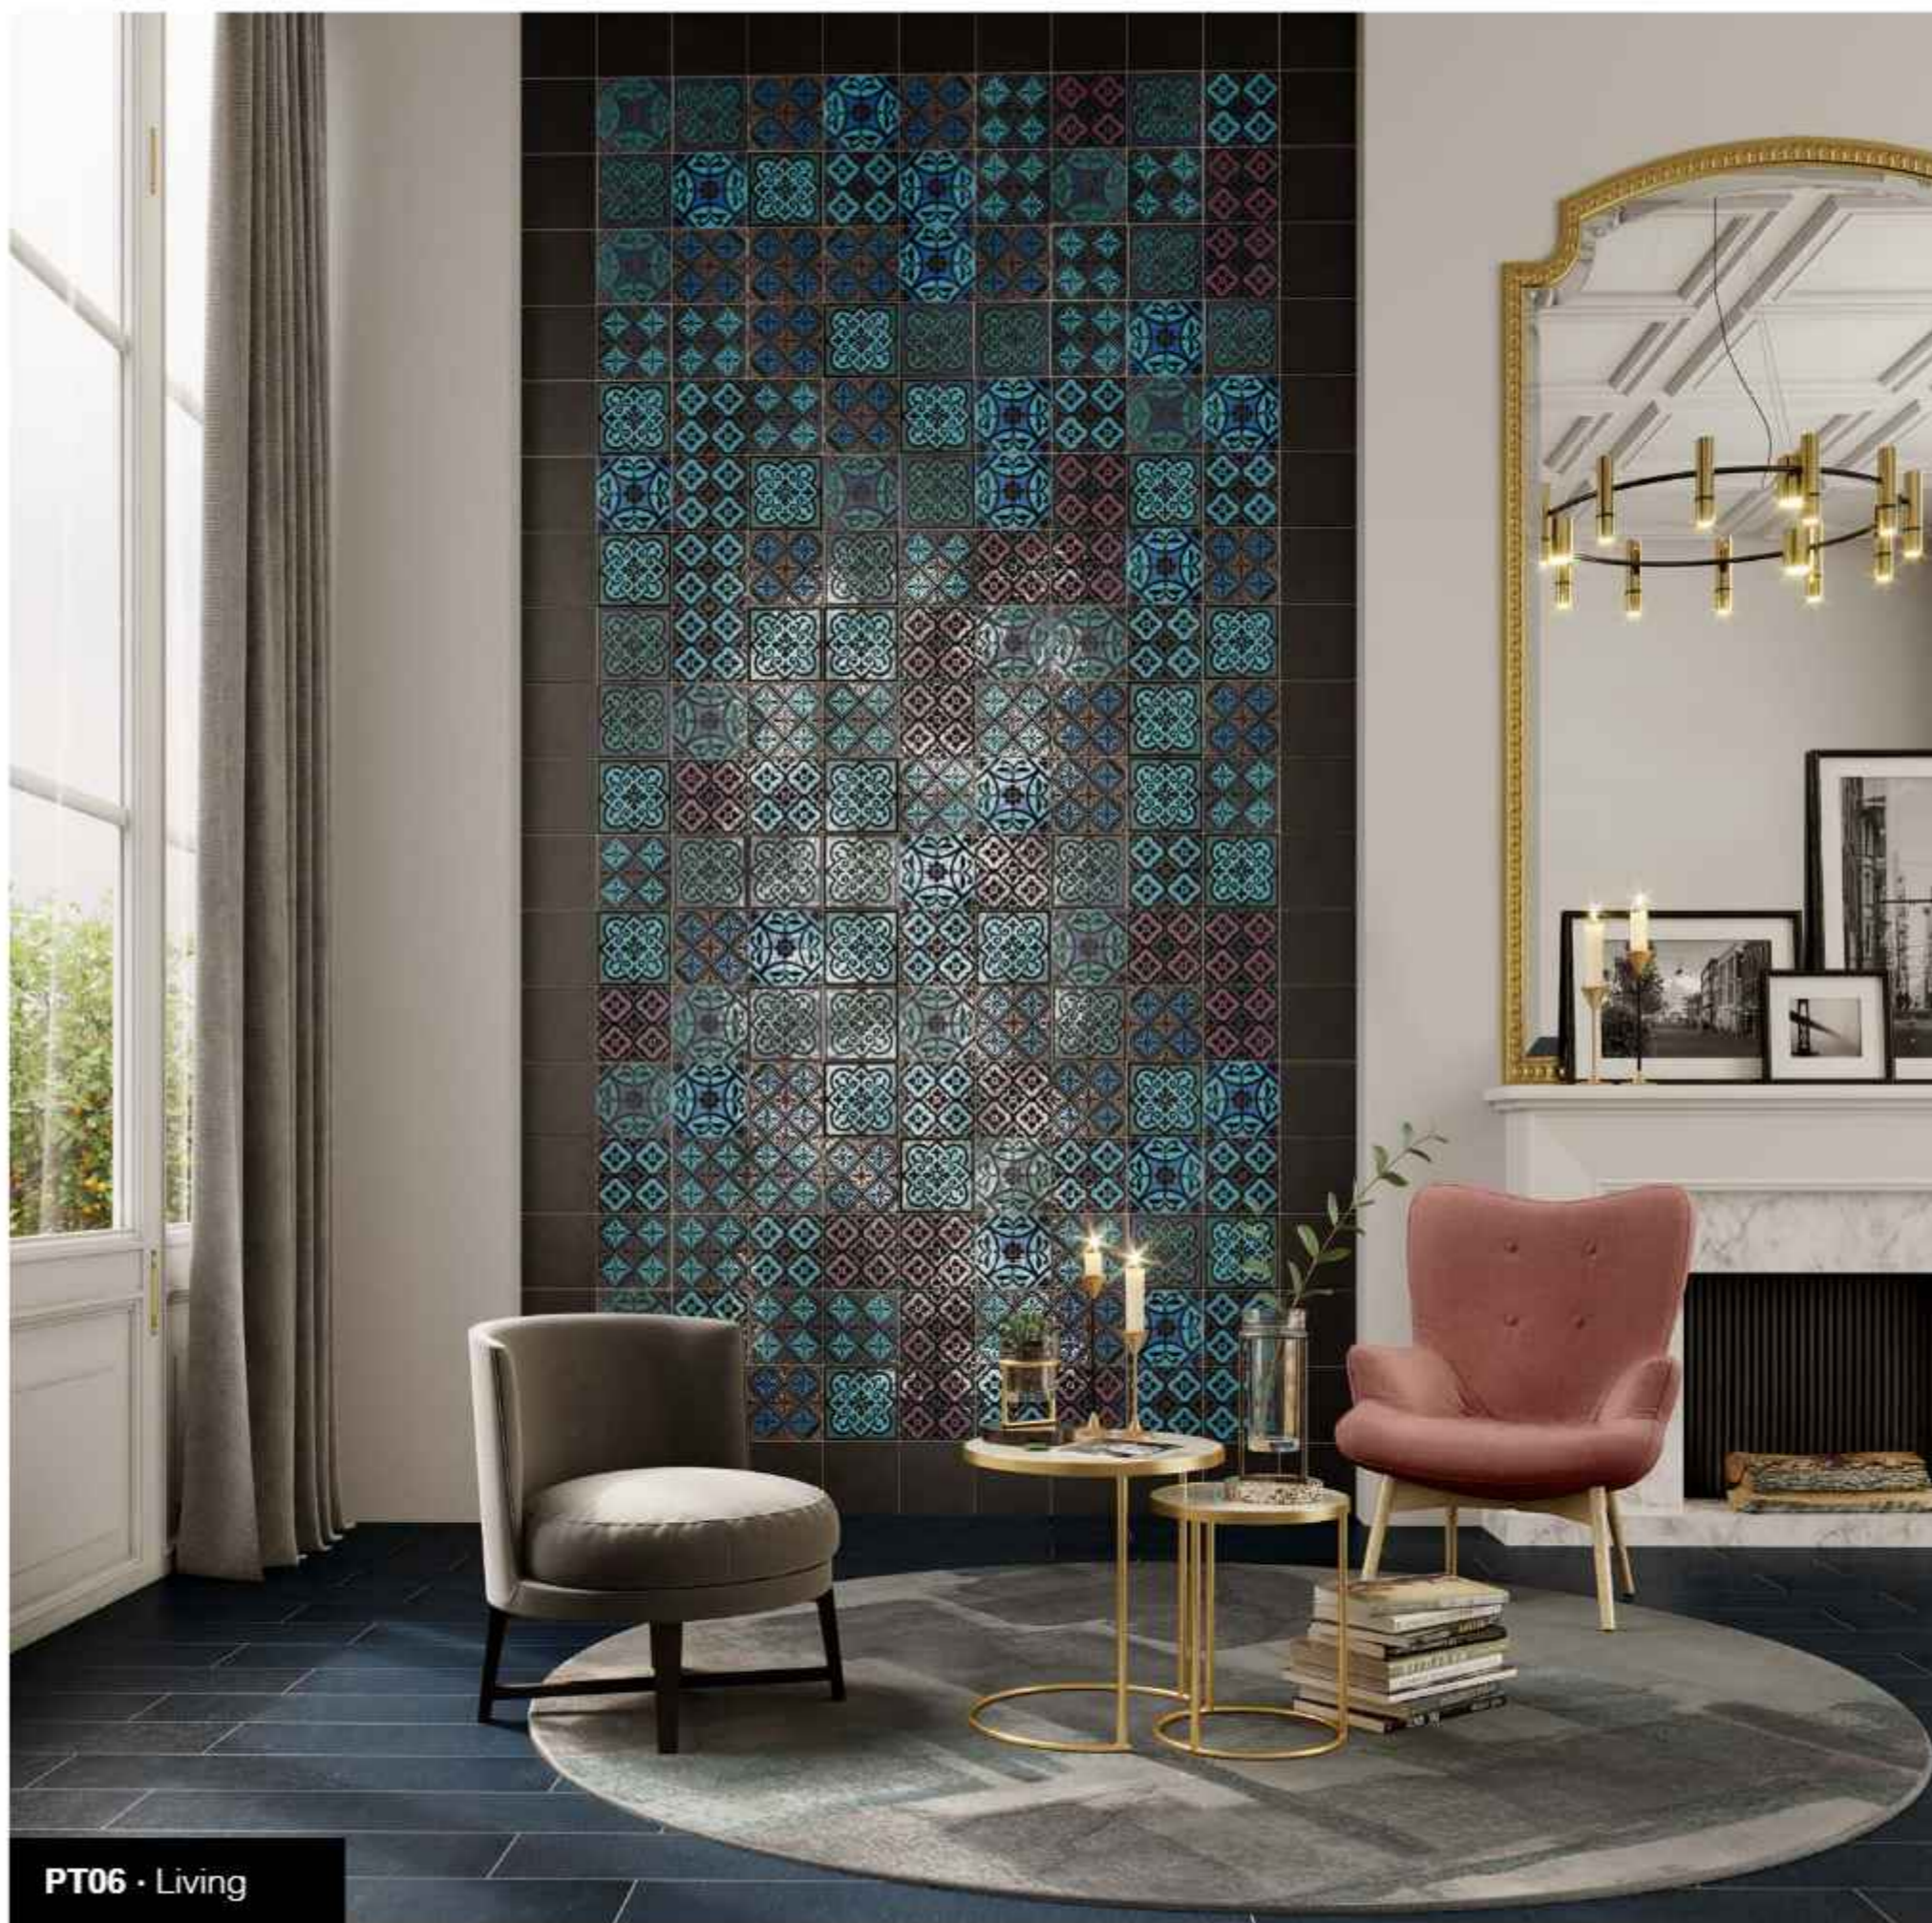

PT06 · Living