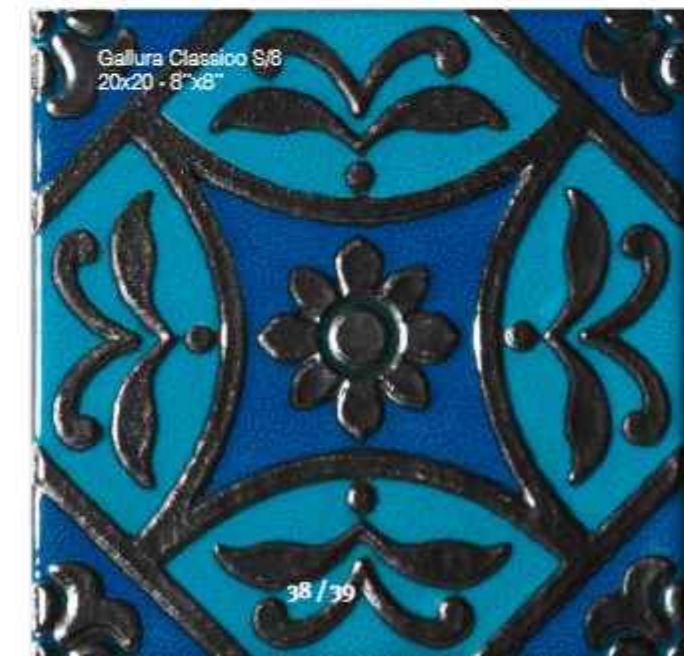

Mosaico Tessera
22x22 - 1 1/2"x1 1/2"

Gallura Classico S/8
20x20 - 8"x8"