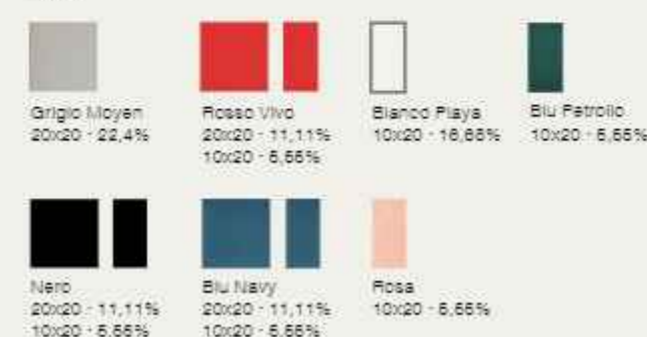

Azzurro Mare
10x20

FLOOR

Azzurro Mare
20x20

Profilo Azzurro Mare
1,2x20

PT09 - Living

Pitrezza - pag. 69

MODULO

WALL