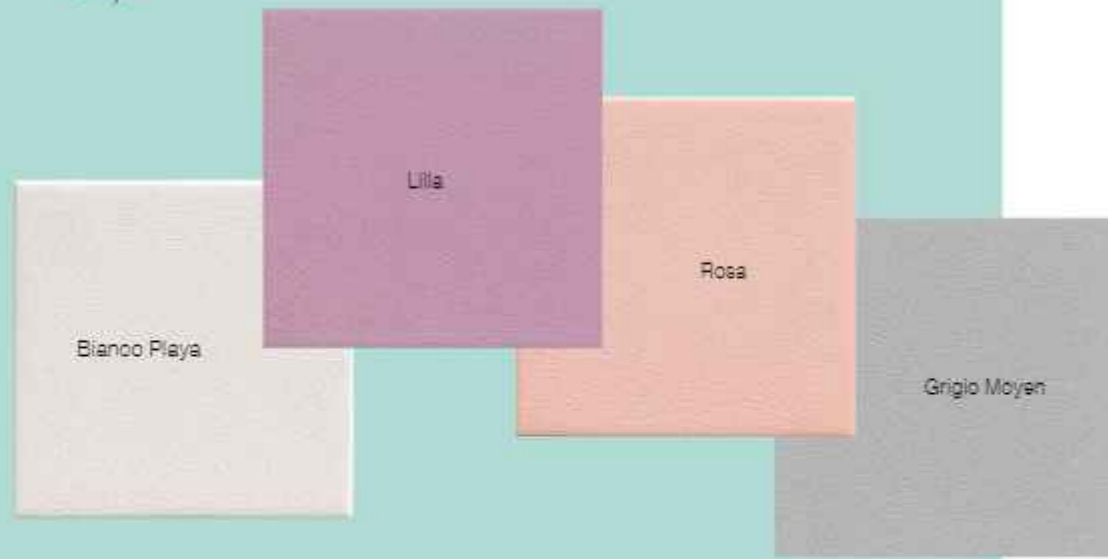

Decorì
10x10 - 4"x4"