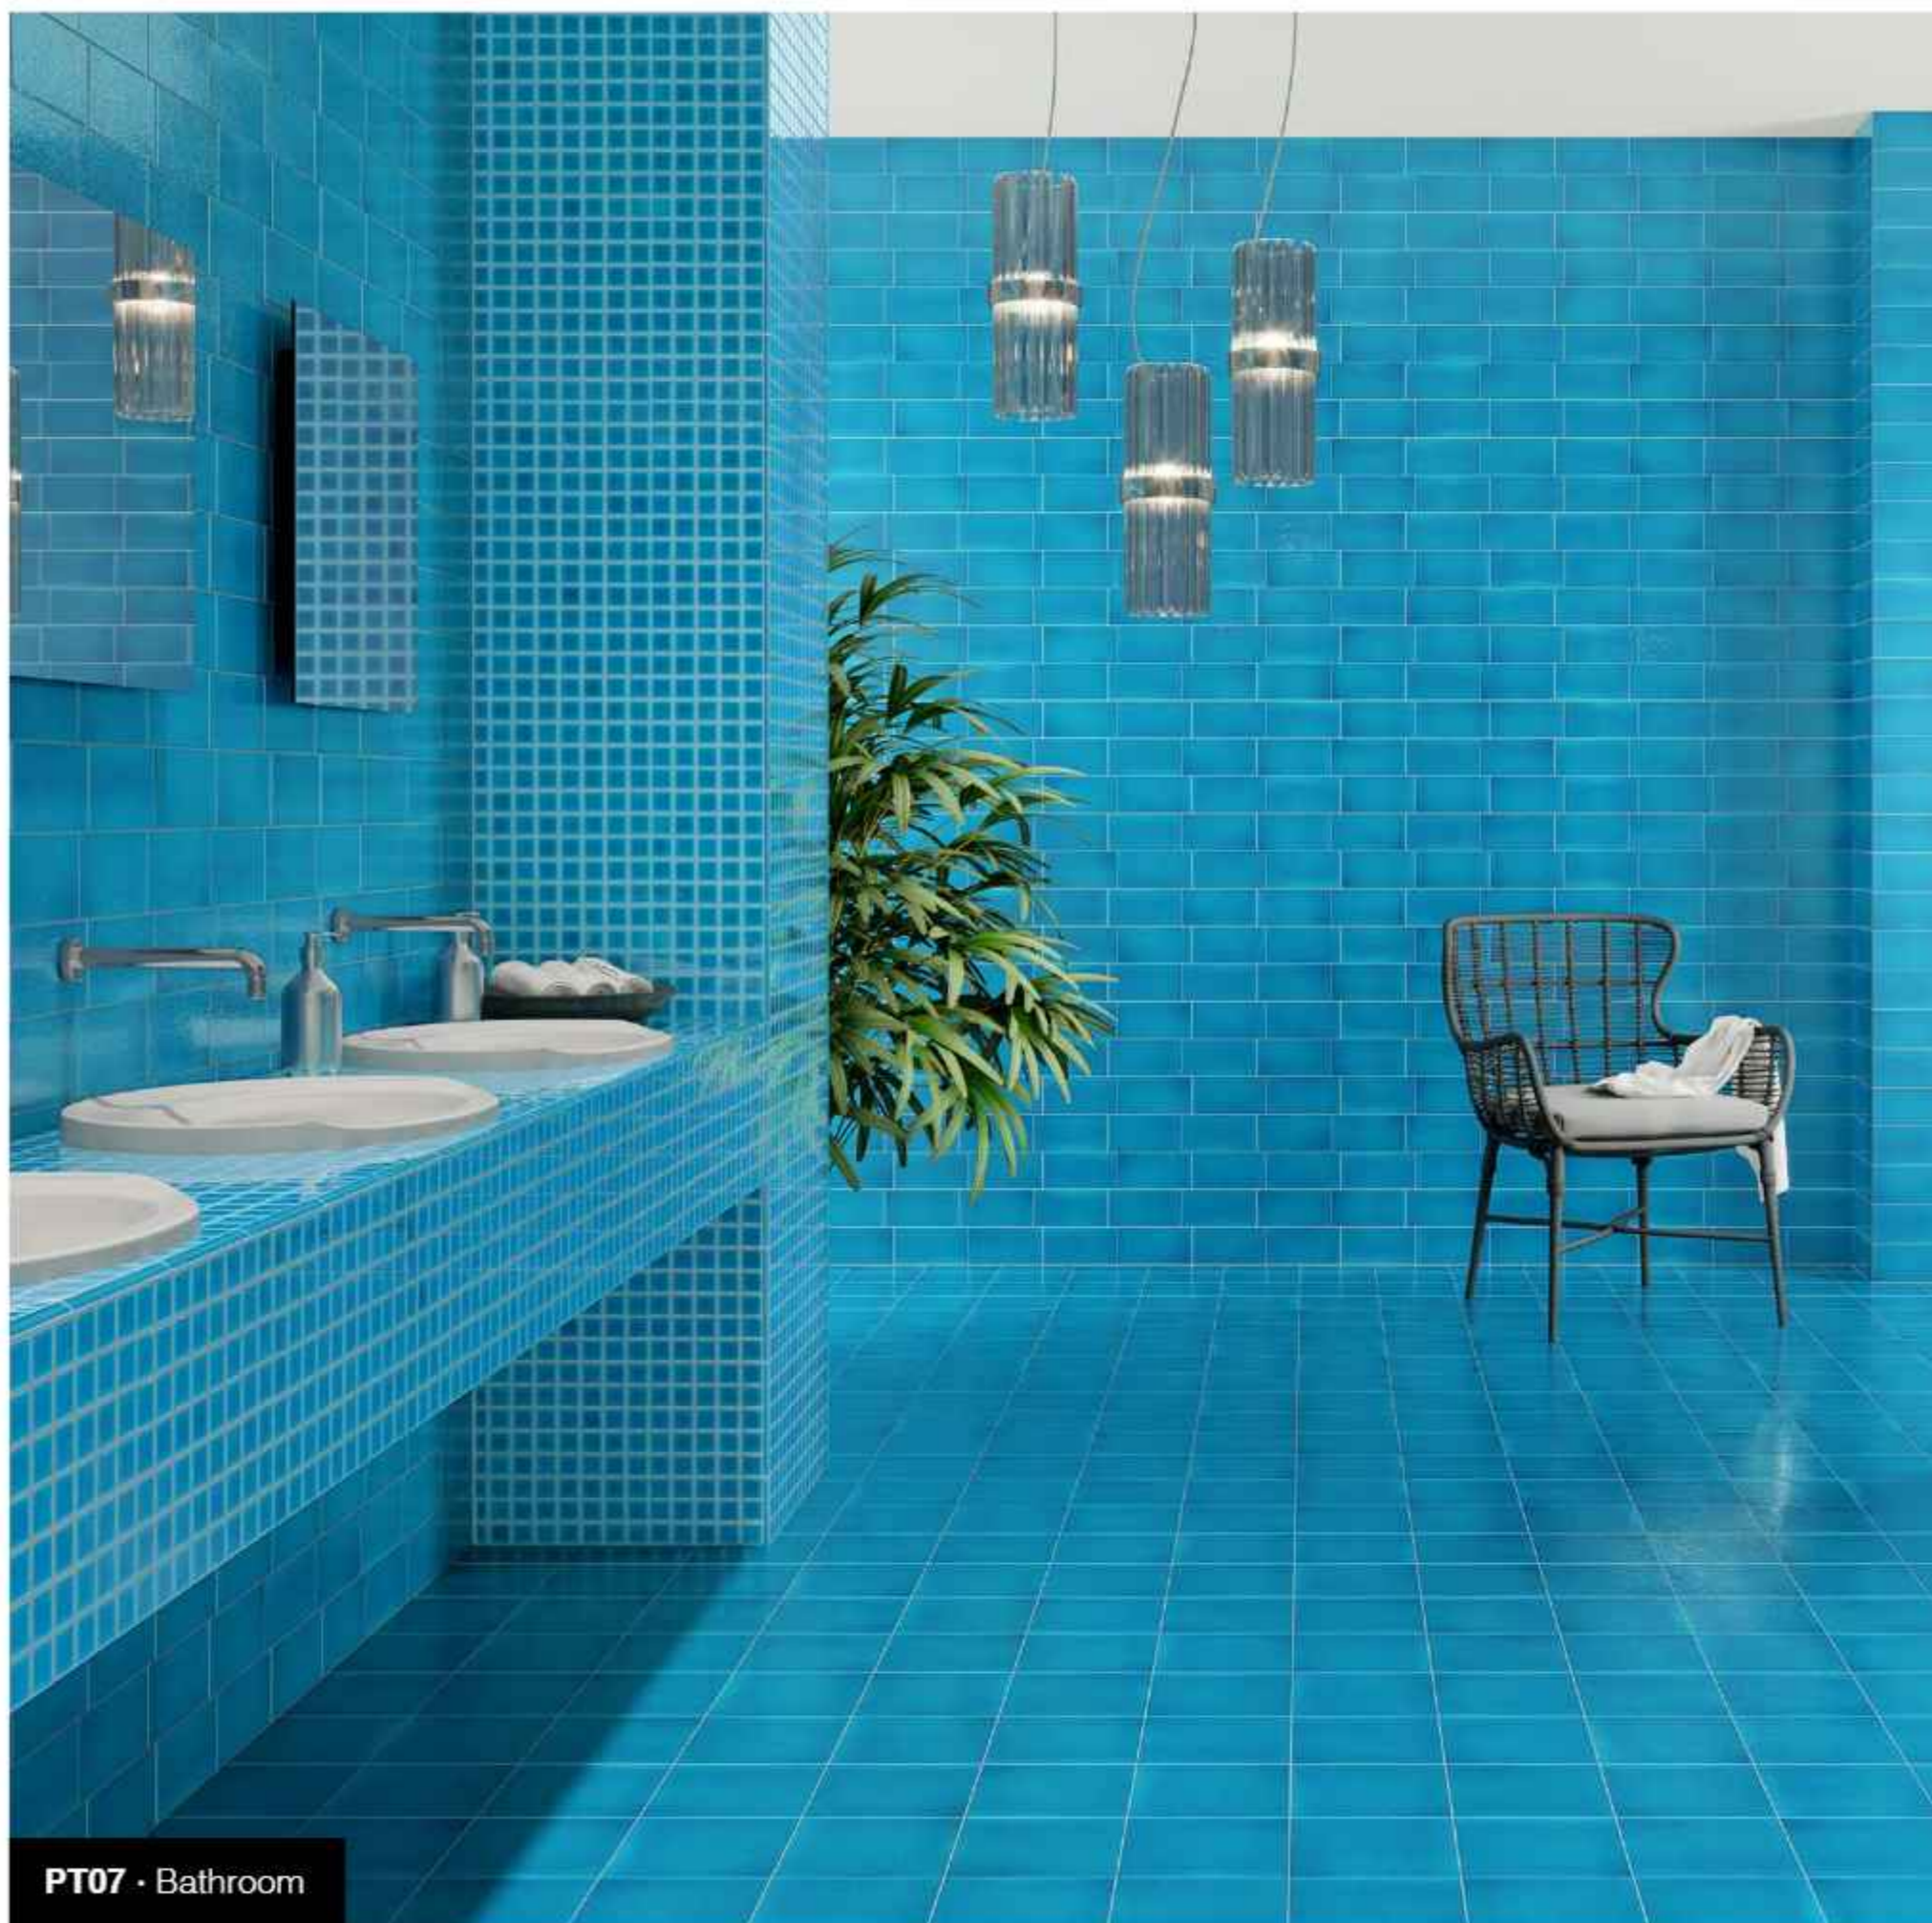

PT07 · Bathroom