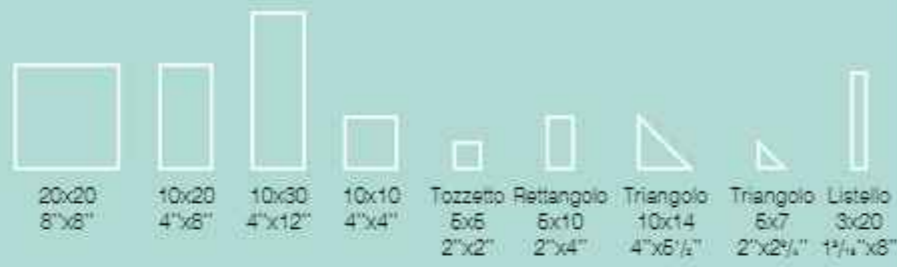

9
Formati
Sizes

Listello Onda
6x20 - 2"x8"