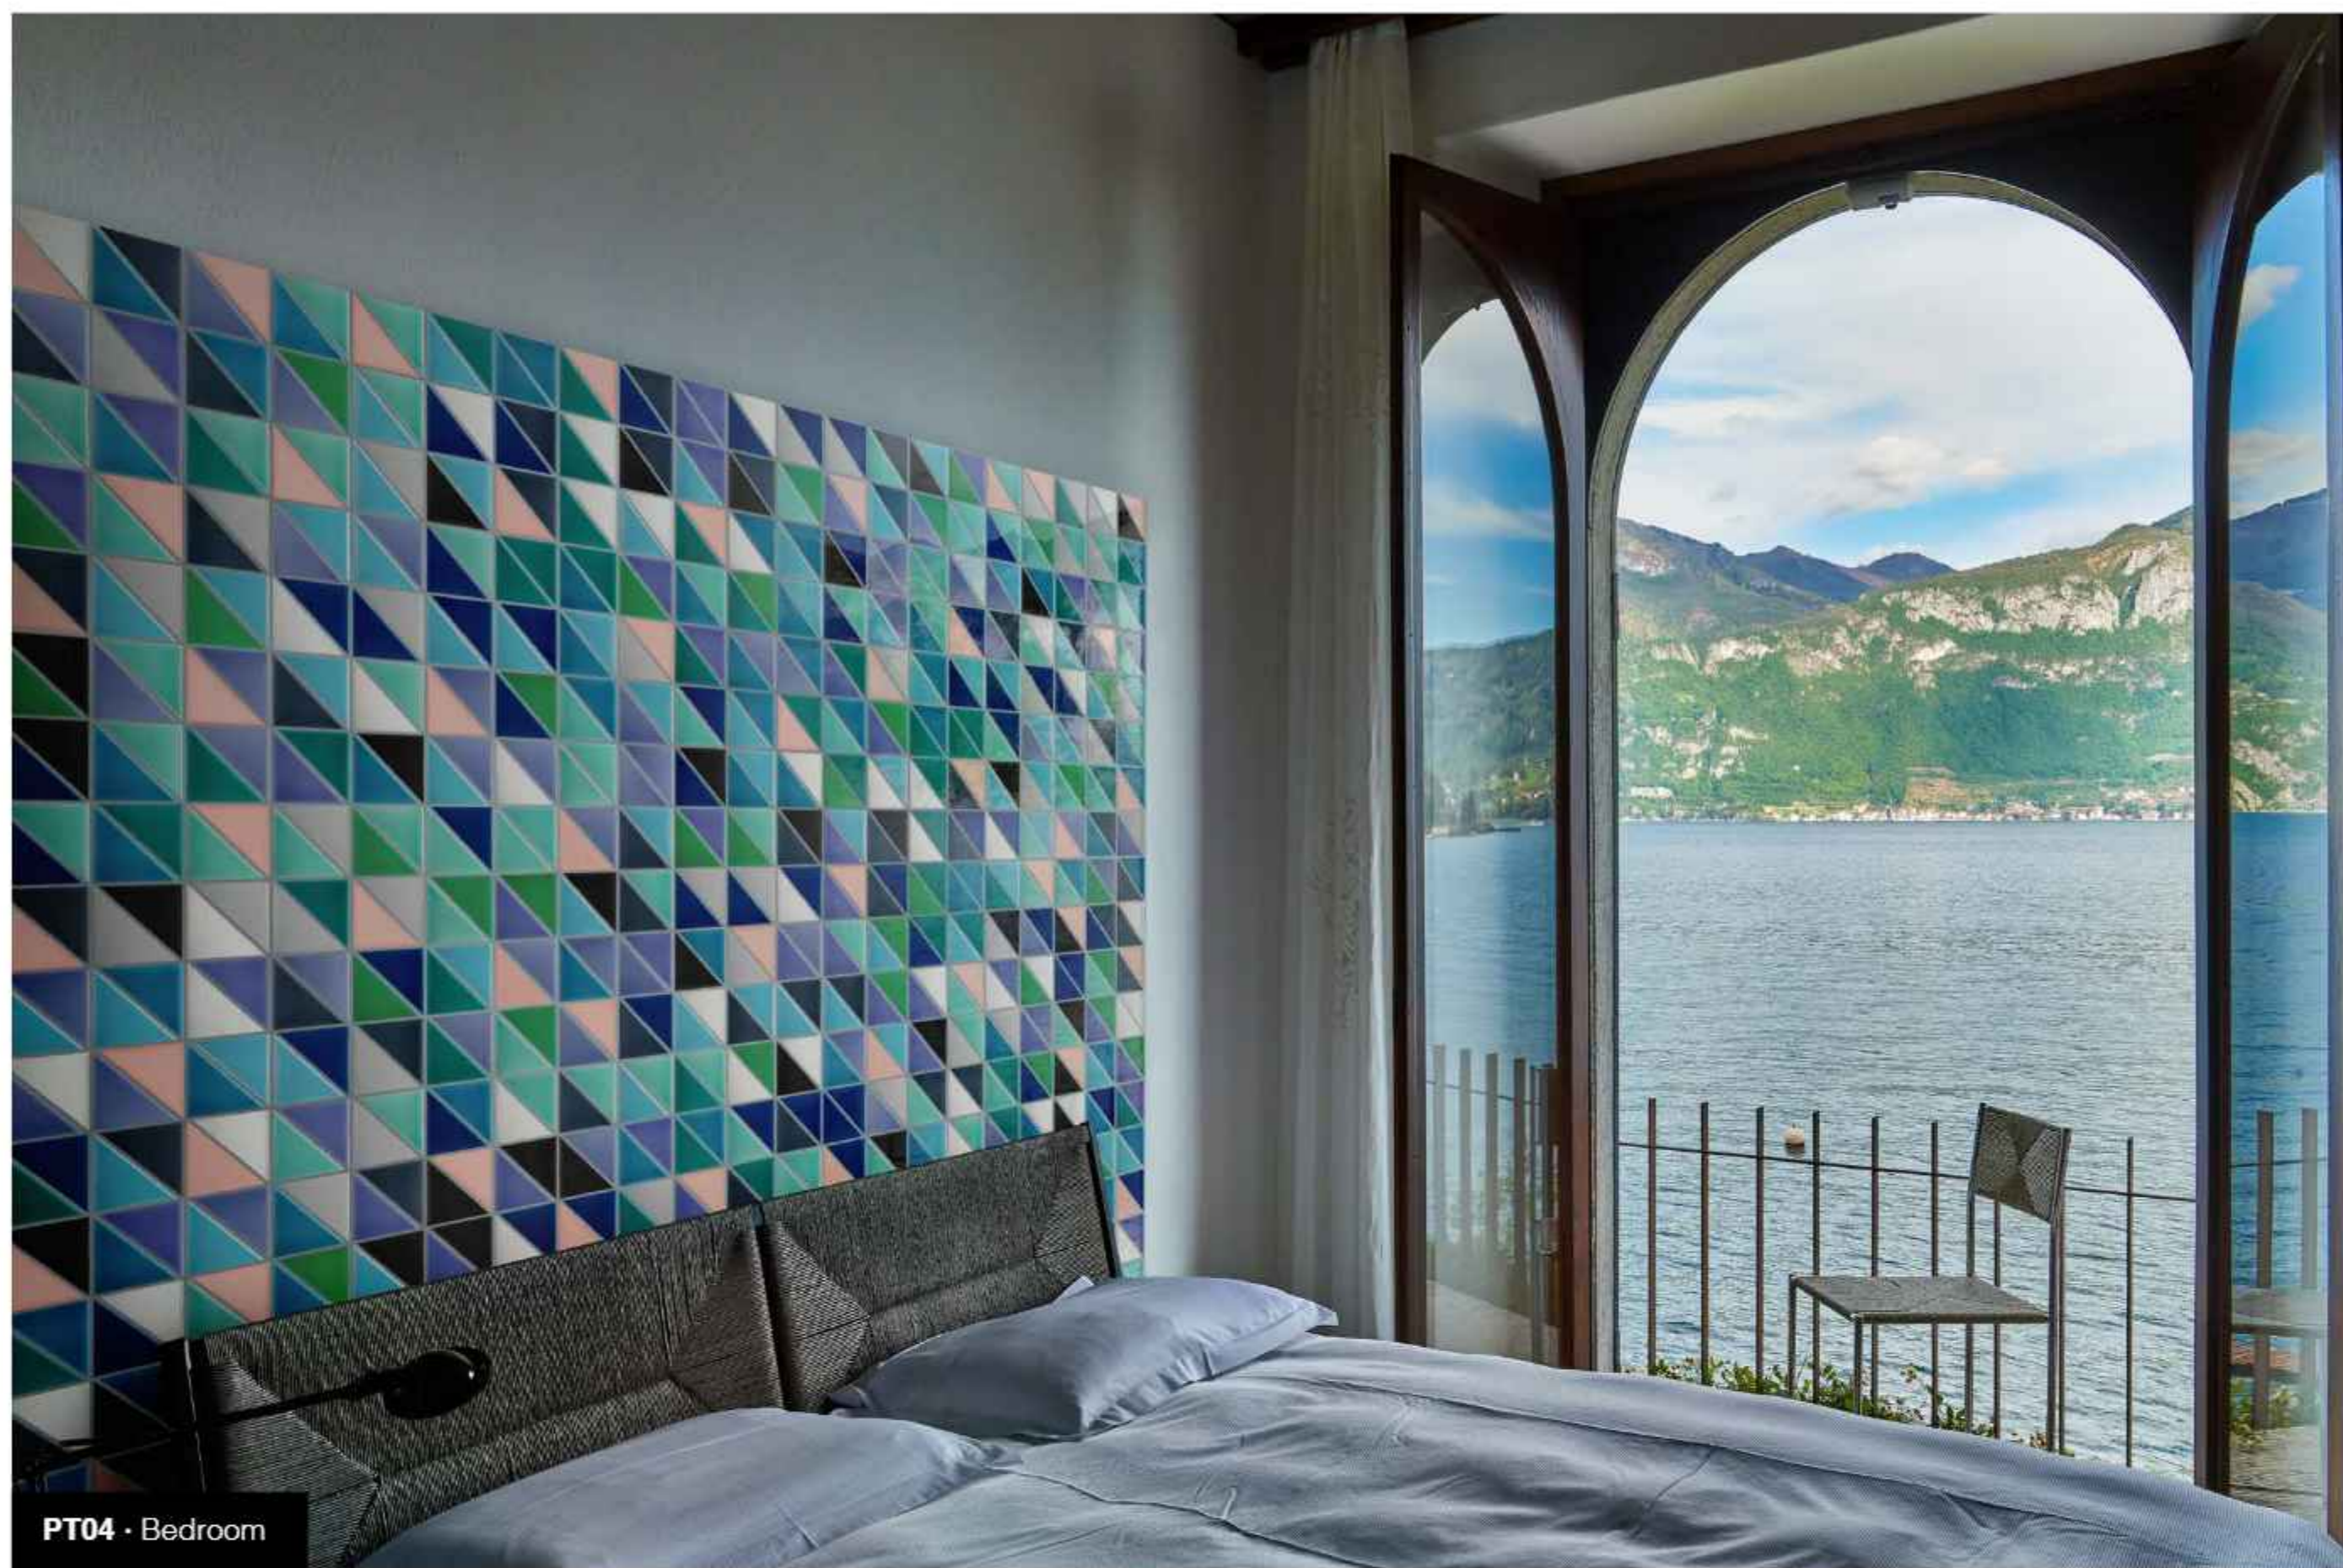

A casa di Catherine H.

PT03 · Bathroom

Blu Petrollo 10x20
Blu Navy 10x20
Layout PT03 p. 278

A casa di Catherine H.

PT04 - Bedroom

Verde Smeraldo - Acqua Marina
Giada Sardinia - Blu Oltremare - Pervincis
Turchese Abbamar
Azzurro Mare - Blu Maestrale
Bianco Playa - Grigio Moya
Nero - Blu Navy - Rosa
Triangolo 10x14