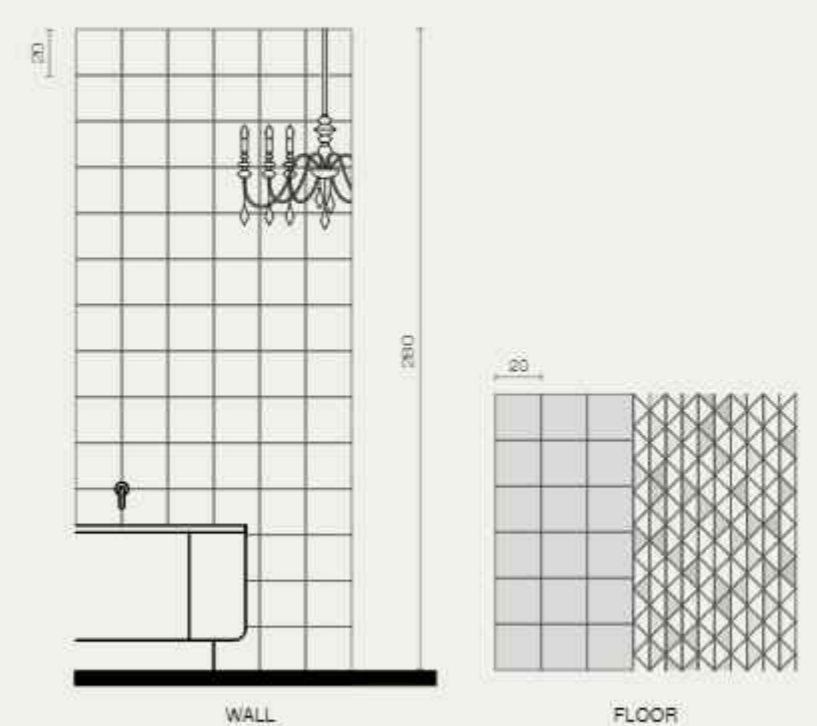

Layout

PT06 - Living

Pitrezza - pag. 64

WALL

Gallura Classico 9/8 20x20
Nero 20x20

FLOOR

Abitare la Terra
Ogliastro - Mirtillo 20x30 Rett

PT08 - Bathroom