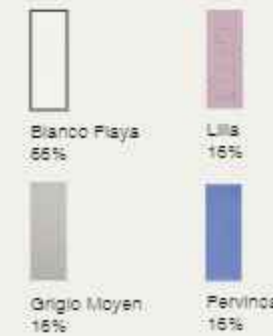

Layout

PT06 - Living

Pitrezza - pag. 64

WALL

Gallura Classico 9/8 20x20
Nero 20x20

FLOOR

Abitare la Terra
Ogliastro - Mirtillo 20x30 Rett

PT08 - Bathroom

Pitrezza - pag. 68

WALL 10x30

FLOOR

Abitare la Terra
Bosa - Argilla 20x30 Rett

PT07 - Bathroom

Pitrezza - pag. 66

WALL

Mosaico Tessera
Azzurro Mare
2,2x2,2/20x20

Azzurro Mare
10x20

FLOOR

Azzurro Mare
20x20

Profilo Azzurro Mare
1,2x20

PT09 - Living

Pitrezza - pag. 69

MODULO

WALL

FLOOR

Abitare la Terra
Bosa - Manganese 40x40 Rett