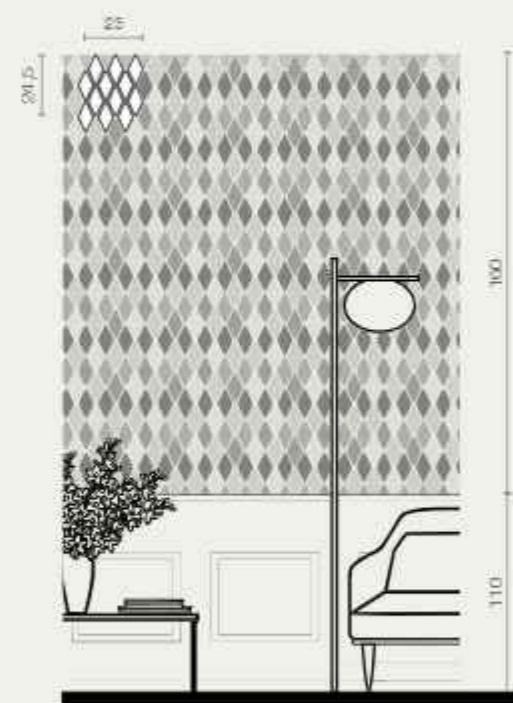

TN10 - Living

Tintùri - pag. 31

WALL

FLOOR: Natural wood

Ballantyne
12,2x6,2 su rete 24,5x23