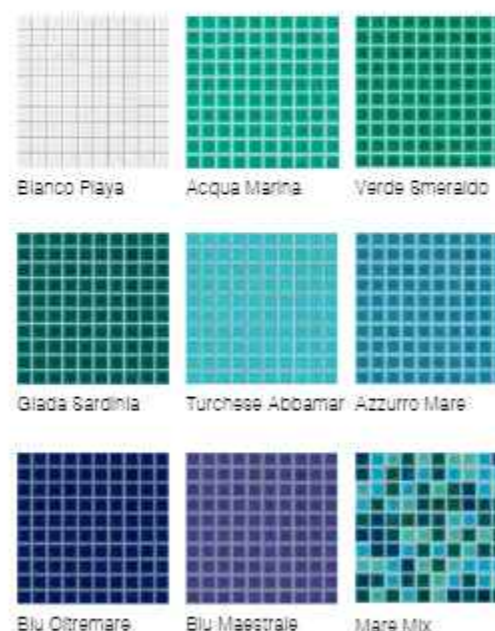

Mosaico Tessera
2,2x2,2 - 7/16"x7/16" / 20x20 - 8"x8"