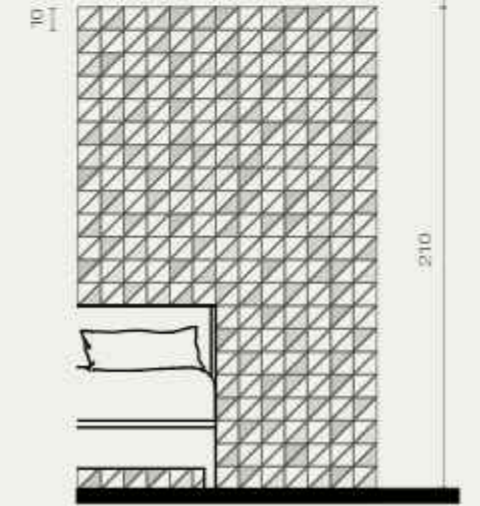

PT02 - Living

Pitrezza - pag. 46

WALL 20x20		
Bianco Playa 12%	Giallo Pantogia 11%	Azzurro Mare 11%
Nero 11%	Rosso Vivo 11%	Verde Smeraldo 11%
Glada Gardinia 11%	Grigio Moyaen 11%	Mandarino 11%

FLOOR
Abitare la Terra Bosa - Manganese 40x40 Rett.

PT04 - Bedroom

Pitrezza - pag. 60

WALL Triangolo 10x14				
Bianco Playa 8,33%	Azzurro Mare 8,33%	Glada Gardinia 8,33%	Turchese Abbamar 9,1%	
Nero 7,8%	Blu Maestrale 8,33%	Pervinca 8,33%	Verde Smeraldo 8,33%	
Blu Navy 8,33%	Grigio Moyaen 8,33%	Acqua Marina 8,33%	Blu Oltremare 8,33%	Rosa 8,33%

FLOOR
Abitare la Terra Sulcis - Grafite 60x60 Rett.

PT03 - Bathroom

Pitrezza - pag. 48

WALL		FLOOR
Blu Petrolio 10x20 - 60%	Blu Navy 10x20 - 60%	Nero 20x20

PT05 - Bathroom

Pitrezza - pag. 62

WALL		FLOOR Triangolo 10x14		
Rosso Vivo 20x20	Nero 20x20	Bianco Playa 11,12%	Azzurro Mare 11,11%	Glada Gardinia 11,11%
Nero 11,11%	Blu Maestrale 11,11%	Verde Smeraldo 11,11%		
Rosso Vivo 11,11%	Giallo Pantogia 11,11%	Mandarino 11,11%