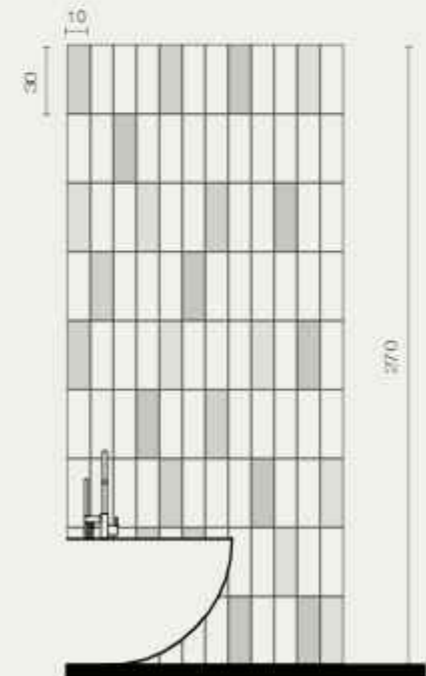

Pitrezza - pag. 68

WALL 10x30

FLOOR

Abitare la Terra
Bosa - Argilla 20x30 Rett

PT07 - Bathroom

Pitrezza - pag. 66

WALL

Mosaico Tessera
Azzurro Mare
2,2x2,2/20x20