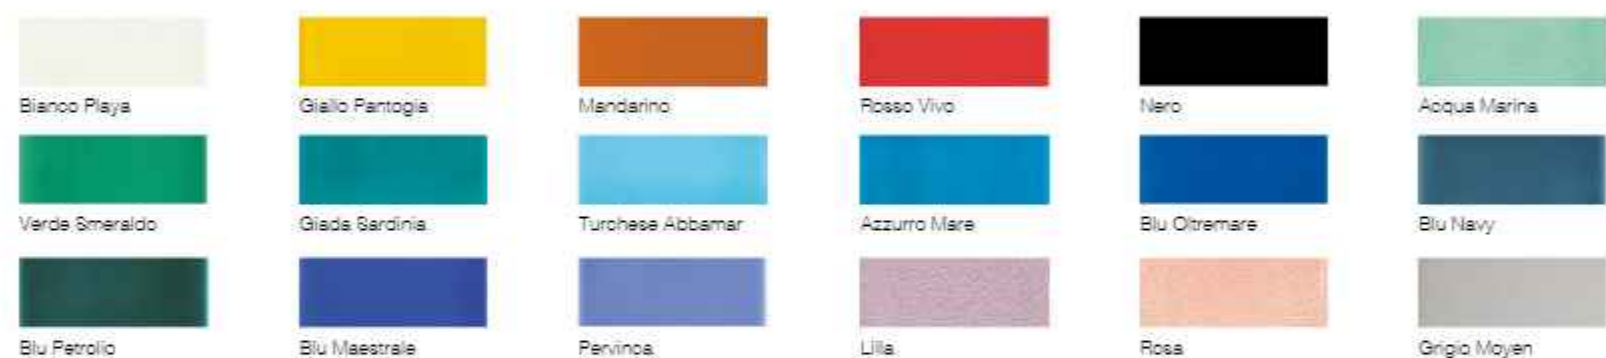

Colori - Colours
Couleurs - Farben