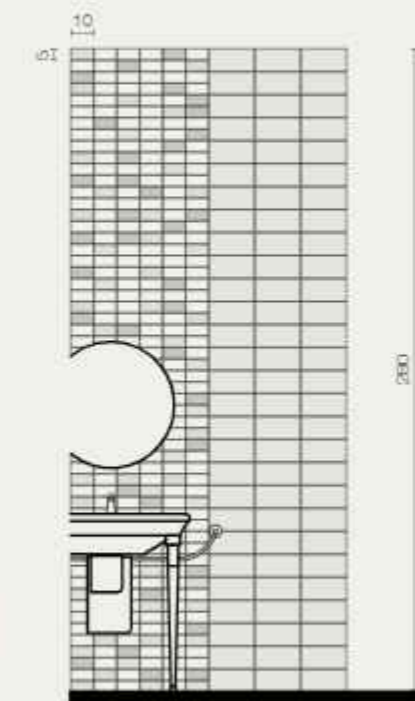

PT13 - Bathroom

Pitrezza - pag. 66

WALL

Grigio Moyen
10x20
 Rettangolo 6x10
 26%

Bianco Playa
 Rettangolo 6x10
 26%

Lilla
 Rettangolo 6x10
 26%

Rosa
 Rettangolo 6x10
 26%

FLOOR

Abitare la Terra
Bosa - Argilla 20x80 Rett