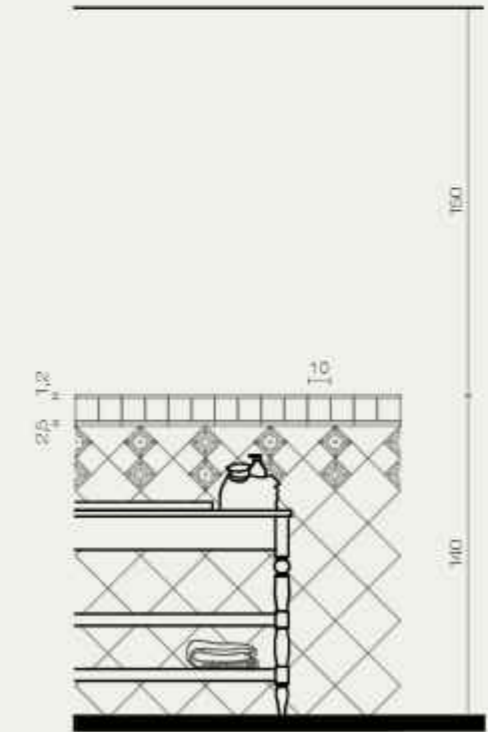

PT12 - Bathroom

Pitrezza - pag. 64

WALL

Bianco Playa
20x20 - 10x10

Decor
Olivastro Incolto - Rosoncino Rilievo
Bianco Playa 10x10

Sigaro Bianco Playa
2,5x20

Profilo Bianco Playa
1,2x20

FLOOR

Bianco Playa 6x6 - 36%

Abitare la Terra
Bosa - Argilla 20x20 - 64%